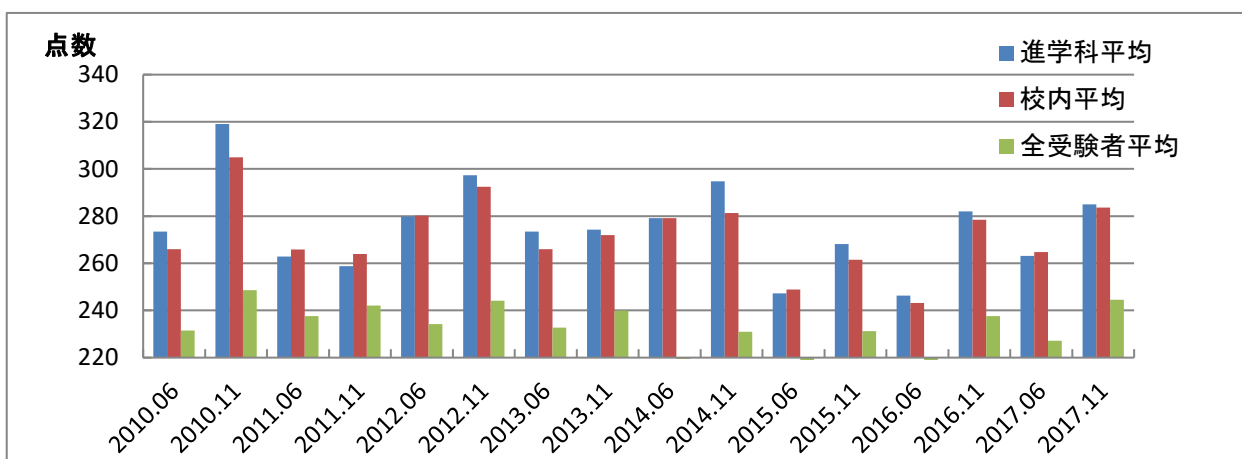

# 日本留學考測驗 (EJU) 日本語 考試成績 2010～

J E T 日本語學校 ( JET Academy )

|       |   | 2014年 |       | 2015年 |       | 2016年 |       | 2017年 |       |
|-------|---|-------|-------|-------|-------|-------|-------|-------|-------|
|       |   | 6月    | 11月   | 6月    | 11月   | 6月    | 11月   | 6月    | 11月   |
| 校内前五名 | 1 | 339   | 362   | 360   | 362   | 366   | 356   | 355   | 371   |
|       | 2 | 337   | 342   | 355   | 354   | 354   | 344   | 347   | 361   |
|       | 3 | 336   | 333   | 350   | 338   | 332   | 333   | 346   | 361   |
|       | 4 | 328   | 331   | 337   | 337   | 320   | 330   | 323   | 324   |
|       | 5 | 328   | 310   | 332   | 326   | 290   | 320   | 320   | 319   |
| 進學班平均 |   | 279.1 | 294.8 | 247.3 | 268.1 | 246.3 | 282.0 | 263.2 | 285.0 |
| 校内平均  |   | 279.1 | 281.3 | 248.9 | 261.5 | 243.2 | 278.5 | 264.7 | 283.7 |
| 全世界平均 |   | 219.4 | 231.0 | 218.3 | 231.2 | 218.8 | 237.6 | 227.2 | 244.5 |
| 最高点   |   | 371   | 371   | 373   | 373   | 368   | 368   | 371   | 371   |

|       |   | 2010年 |       | 2011年 |       | 2012年 |       | 2013年 |       |
|-------|---|-------|-------|-------|-------|-------|-------|-------|-------|
|       |   | 6月    | 11月   | 6月    | 11月   | 6月    | 11月   | 6月    | 11月   |
| 校内前五名 | 1 | 357   | 369   | 336   | 352   | 372   | 372   | 349   | 351   |
|       | 2 | 356   | 365   | 328   | 327   | 359   | 359   | 316   | 349   |
|       | 3 | 333   | 349   | 327   | 290   | 348   | 350   | 307   | 334   |
|       | 4 | 333   | 347   | 302   | 251   | 337   | 344   | 292   | 332   |
|       | 5 | 332   | 345   | 300   | 197   | 313   | 336   | 273   | 325   |
| 進學班平均 |   | 273.4 | 319.1 | 262.9 | 258.8 | 279.9 | 297.3 | 273.4 | 274.3 |
| 校内平均  |   | 266.0 | 304.9 | 265.8 | 264.0 | 280.2 | 292.5 | 266.0 | 272.0 |
| 全世界平均 |   | 231.5 | 248.6 | 237.6 | 242.1 | 234.2 | 244.1 | 232.7 | 239.9 |
| 最高点   |   | 369   | 369   | 368   | 368   | 372   | 372   | 370   | 370   |