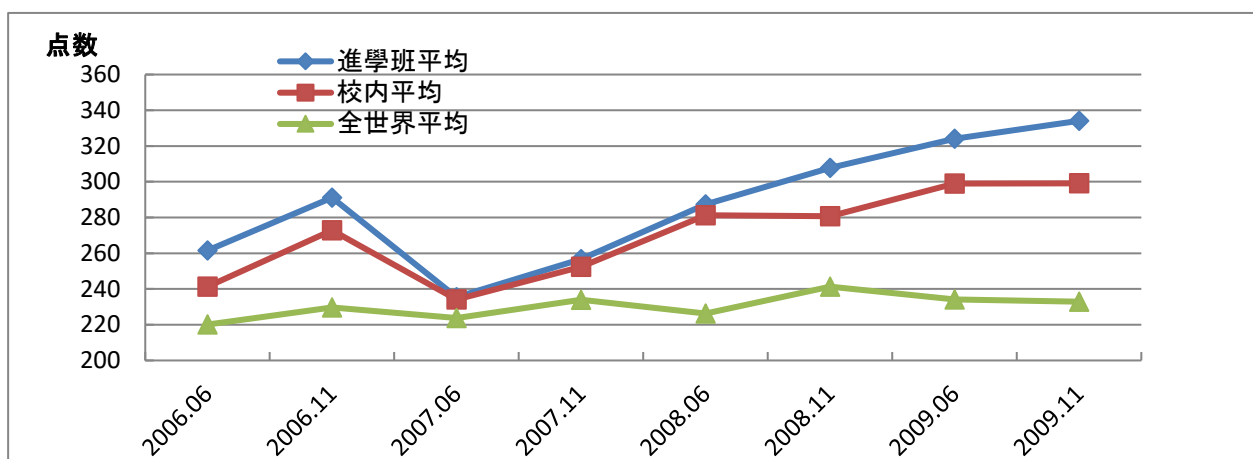

日本留學考測驗 (EJU) 日本語 考試成績 2006-2009

J E T 日本語學校 (JET Academy)

		2006年		2007年		2008年		2009年	
		6月	11月	6月	11月	6月	11月	6月	11月
校內 前 十 名	1	345	370	362	381	382	378	392	393
	2	326	368	345	373	372	376	391	386
	3	323	367	328	361	371	368	390	378
	4	303	362	321	358	356	365	384	368
	5	303	351	315	352	348	364	367	365
	6	302	345	311	351	334	357	354	362
	7	298	344	310	350	334	341	346	360
	8	298	339	310	348	333	334	345	352
	9	280	335	309	348	332	333	343	343
	10	275	325	296	346	328	328	332	341
進學班平均		261.6	291.1	235.4	256.7	287.3	307.8	324.1	334.1
校內平均		241.3	272.9	234.1	252.4	281.3	280.7	299.0	299.1
全世界平均		220.1	229.7	223.7	233.9	226.2	241.3	234.1	232.9

什麼是日本留學測驗 (日語：日本留学試験) ?

—— 日本學生支援機構向想進入日本大學的留學生，所應具備之日語能力、綜合科目、數學、理科等基礎學力所舉辦之測驗。報考日本大學之學生基本上須參加之測驗。

(但是也有些研究所也須要日本留學測驗成績，例如明治大學經營學研究所)

<http://www.iasso.go.jp/eju/>

因為每年的試卷題目難度多少有些許差異，所以不管以任何一回的成績向報考之大學提出的話，都會發生利弊的問題。為了防止上述問題，日本學生支援機構於2011年以後以統計學方法來進行成績分數的調整。