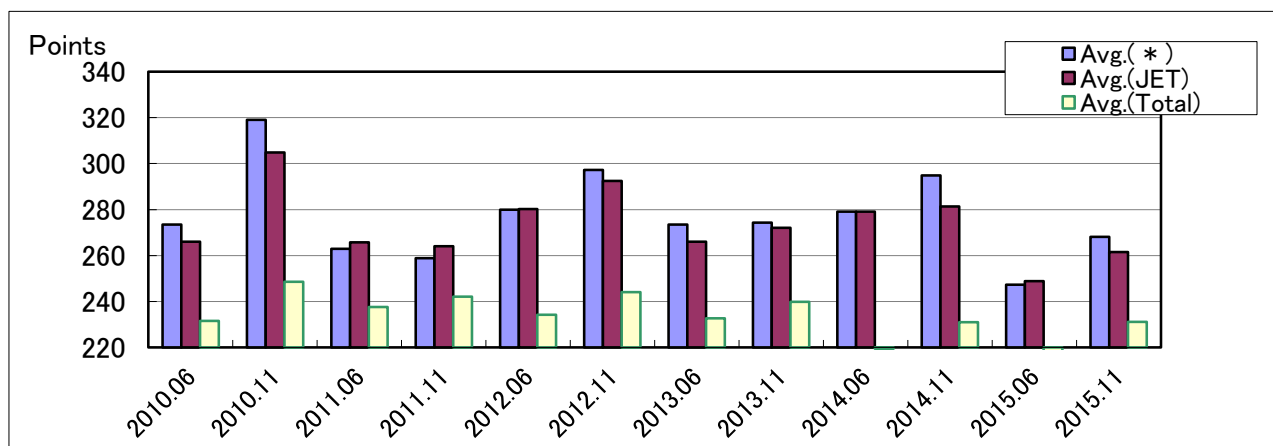

# Results of EJU 2010~

( The Examination for Japanese University Admission for International Students )

J E T 日本語学校 ( JET Academy )

		2014		2015		2016		2017	
		Jun.	Nov.	Jun.	Nov.	Jun.	Nov.	Jun.	Nov.
TOP 10 ( J E T )	1	339	362	360	362				
	2	337	342	355	354				
	3	336	333	350	338				
	4	328	331	337	337				
	5	328	310	332	326				
	6	325	308	310	322				
	7	316	304	306	316				
	8	314	304	296	314				
	9	314	303	294	307				
	10	310	291	293	297				
Avg. ( * )		279.1	294.8	247.3	268.1				
Avg. (JET)		279.1	281.3	248.9	261.5				
Avg. (Total)		219.4	231.0	218.3	231.2				
Highest Score		371	371	373	373				
		2010		2011		2012		2013	
		Jun.	Nov.	Jun.	Nov.	Jun.	Nov.	Jun.	Nov.
TOP 10 ( J E T )	1	357	369	336	352	372	372	349	351
	2	356	365	328	327	359	359	316	349
	3	333	349	327	290	348	350	307	334
	4	333	347	302	251	337	344	292	332
	5	332	345	300	197	313	336	273	325
	6	324	343	252	167	307	336	267	322
	7	322	339	214	---	305	328	266	307
	8	317	339	201	---	304	315	227	301
	9	314	335	132	---	285	311	223	300
	10	295	333	---	---	246	297	215	293
Avg. ( * )		273.4	319.1	262.9	258.8	279.9	297.3	273.4	274.3
Avg. (JET)		266.0	304.9	265.8	264.0	280.2	292.5	266.0	272.0
Avg. (Total)		231.5	248.6	237.6	242.1	234.2	244.1	232.7	239.9
Highest Score		369	369	368	368	372	372	370	370