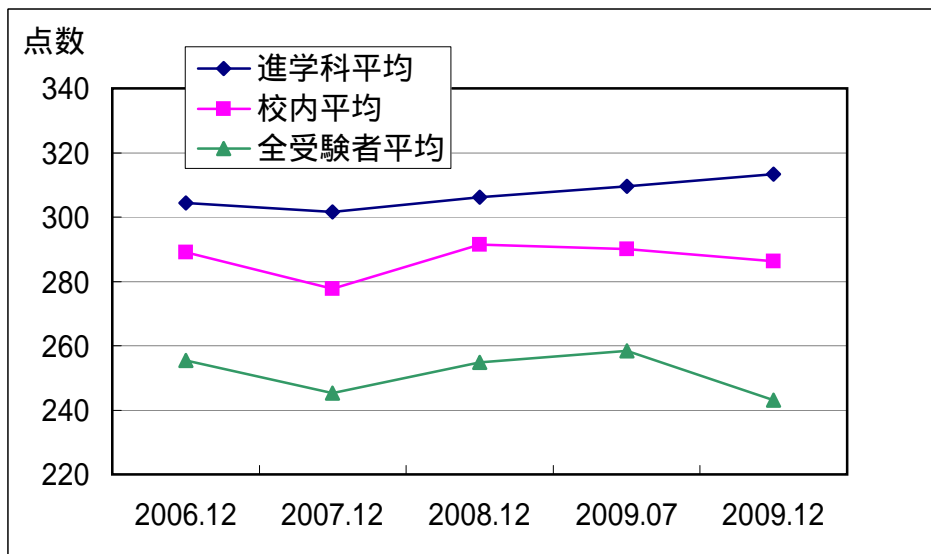

日本語能力試験（ JLPT ） 1 級 試験結果

		2006年	2007年	2008年	2009年	
		12月	12月	12月	7月	12月
校内ベスト10	1	371	374	364	344	376
	2	361	365	352	342	372
	3	360	351	350	339	360
	4	355	350	349	330	358
	5	355	347	346	323	354
	6	352	343	345	314	348
	7	350	343	343	312	340
	8	345	342	343	312	339
	9	344	339	339	311	336
	10	342	336	336	306	327
進学科平均		304.3	301.5	306.1	309.6	313.3
校内平均		289.0	277.8	291.4	290.0	286.2
全受験者平均		255.5	245.3	254.9	258.5	243.0