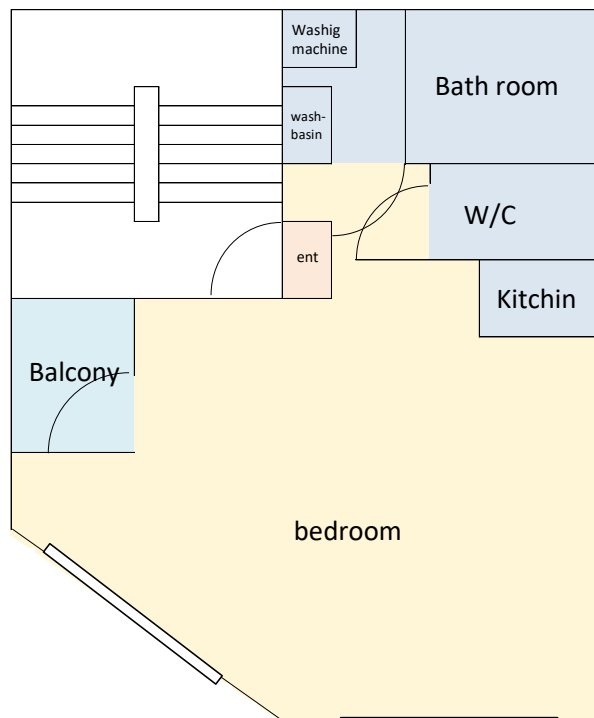

**新築！ JR 板橋駅まで徒歩 5 分！スーパーマーケットの目の前**

**住所**

東京都北区滝野川 7-24-4

**交通**

JR 板橋駅 徒歩 5 分

**築年数**

2014 年 8 月

**間取り**

2 階・3 階（4 階建て） ワンルーム（バストイレ別）

**面積**

25.27m<sup>2</sup>

**設備**

テレビ、エアコン、洗濯機、冷蔵庫、電子レンジ、ベッド、机  
インターネット

|            |   |
|------------|---|
| <b>家賃</b>  | 8万円/月+管理費 5,000円 (電気、水道、ガス別)<br>礼金0 敷金1か月   |
| <b>その他</b> | 禁煙<br>要保証人  |
| <b>連絡先</b> | 木村送一郎 (Japanese or English)<br>so1ro.kimura@gmail.com<br>Tel: 080-2670-8258<br><br>木村三郎 (Japanese or Chinese)<br>Tel: 080-1276-2276 |