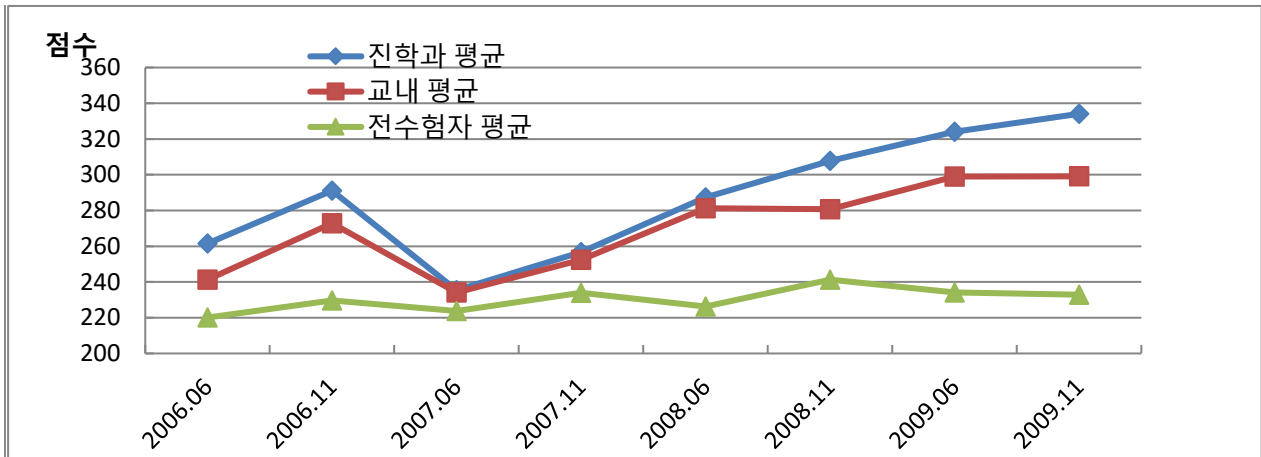

일본유학시험 (EJU) 일본어 시험결과 2006-2009

J E T 日本語学校 (JET Academy)

		2006년		2007년		2008년		2009년	
		6월	11월	6월	11월	6월	11월	6월	11월
교내 베스트 10	1	345	370	362	381	382	378	392	393
	2	326	368	345	373	372	376	391	386
	3	323	367	328	361	371	368	390	378
	4	303	362	321	358	356	365	384	368
	5	303	351	315	352	348	364	367	365
	6	302	345	311	351	334	357	354	362
	7	298	344	310	350	334	341	346	360
	8	298	339	310	348	333	334	345	352
	9	280	335	309	348	332	333	343	343
	10	275	325	296	346	328	328	332	341
진학과 평균		261.6	291.1	235.4	256.7	287.3	307.8	324.1	334.1
교내 평균		241.3	272.9	234.1	252.4	281.3	280.7	299.0	299.1
전수험자 평균		220.1	229.7	223.7	233.9	226.2	241.3	234.1	232.9

일본유학시험이란?

— 일본학생지원기구(JASSO)가 실시하는 시험으로, 일본의 대학등에 필요한 일본어능력 기초학력(종합과목, 수학, 이과)의 평가를 합니다.
대학입시 희망자는 기본적으로 전원수험을 해야만합니다.

(대학원에서도EJU의 성적을 요구하는 경우가 있습니다. 예:메이지대학 대학원 경영학전공)

<http://www.iasso.go.jp/eju/>

매 시험의 난이도가 다소 차이가 있기때문에, 언제의 시험이냐에 따라서 이익 불이익이 발생했습니다. 이것을 방지하기 위해서 2010년부터 통계학적방법을 이용해, 득점의 조정을 실시하게 되었습니다.