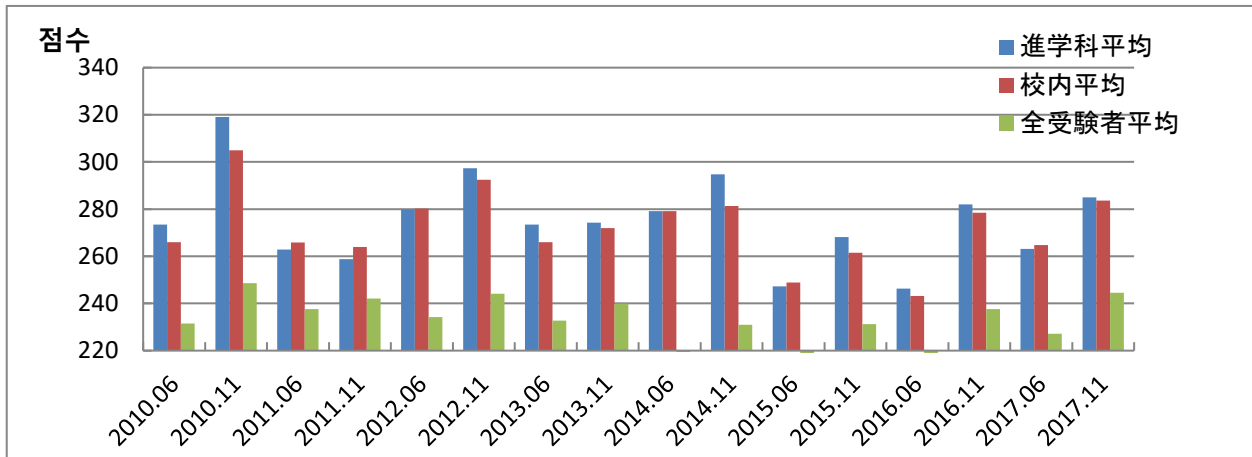

일본유학시험 (EJU) 일본어 시험결과 2010 ~

J E T 日本語学校 (JET Academy)

		2014년		2015년		2016년		2017년	
		6월	11월	6월	11월	6월	11월	6월	11월
교내 베스트 5	1	339	362	360	362	366	356	355	371
	2	337	342	355	354	354	344	347	361
	3	336	333	350	338	332	333	346	361
	4	328	331	337	337	320	330	323	324
	5	328	310	332	326	290	320	320	319
진학과 평균		279.1	294.8	247.3	268.1	246.3	282.0	263.2	285.0
교내 평균		279.1	281.3	248.9	261.5	243.2	278.5	264.7	283.7
전수험자 평균		219.4	231.0	218.3	231.2	218.8	237.6	227.2	244.5
최고점		371	371	373	373	368	368	371	371