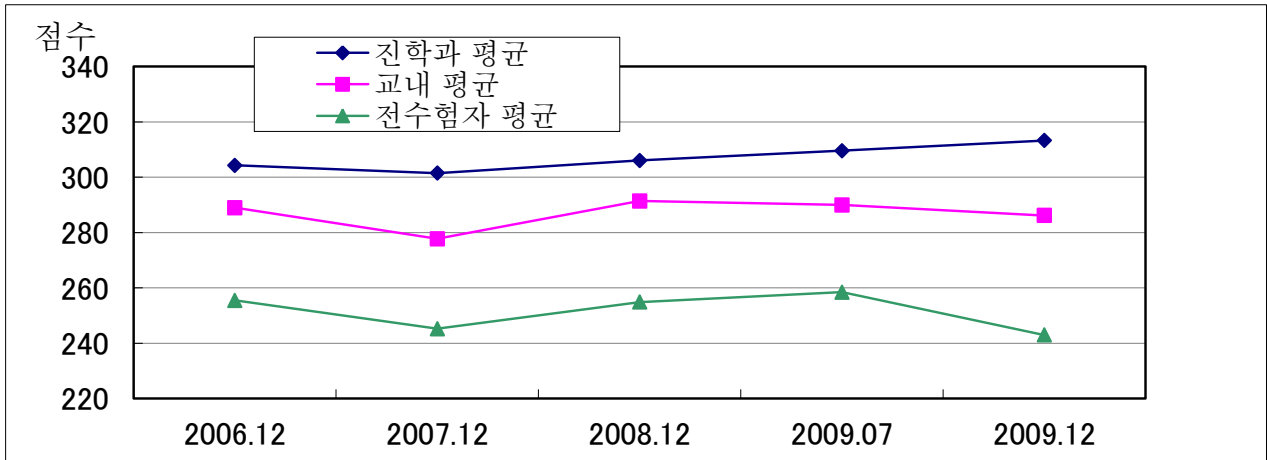

일본어능력시험 (JLPT) N1 시험결과 2010 ~

J E T 日本語学校 (JET Academy)

		2014년		2015년		2016년		2017년	
		7월	12월	7월	12월	7월	12월	7월	12월
교내 베스트 10	1	179	180	164	163				
	2	148	151	134	161				
	3	148	147	133	154				
	4	146	145	133	145				
	5	138	145	127	131				
	6	135	142	121	128				
	7	132	137	118	127				
	8	120	136	113	125				
	9	118	136	112	121				
	10	118	124	112	121				
진학과 평균		129.7	121.2	127.5	105.9				
교내 평균		126.2	109.1	108.1	102.5				
전수험자 평균		89.6	89.2	91.4					
		2010년		2011년		2012년		2013년	
		7월	12월	7월	12월	7월	12월	7월	12월
교내 베스트 10	1	180	180	139	180	175	160	130	180
	2	167	180	137	163	157	157	121	148
	3	129	177	134	156	156	155	103	139
	4	113	168	133	143	153	147	97	133
	5	110	158	111	142	136	143	82	116
	6	105	154	98	131	126	142	61	115
	7	102	146	98	125	117	117	---	114
	8	101	142	85	119	106	117	---	112
	9	92	140	50	113	100	115	---	110
	10	86	139	---	112	89	109	---	107
진학과 평균		135.8	126.5	119.0	133.2	140.0	113.4	82.0	114
교내 평균		99.6	107.3	109.4	113.3	121.2	102.0	99.0	99.8
전수험자 평균		91.7	89.0	85.9	90.2	93.5	85.0	90.9	92.9

일본어능력시험 (JLPT) 1급 시험결과 2006-2009

J E T 日本語学校 (JET Academy)

		2006년	2007년	2008년	2009년	
		12월	12월	12월	7월	12월
교내 베스트 10	1	371	374	364	344	376
	2	361	365	352	342	372
	3	360	351	350	339	360
	4	355	350	349	330	358
	5	355	347	346	323	354
	6	352	343	345	314	348
	7	350	343	343	312	340
	8	345	342	343	312	339
	9	344	339	339	311	336
	10	342	336	336	306	327
진학과 평균		304.3	301.5	306.1	309.6	313.3
교내 평균		289.0	277.8	291.4	290.0	286.2
전수험자 평균		255.5	245.3	254.9	258.5	243.0

일본어능력시험이란?

- 국제교류기금과 일본국제교육지원협회가 함께 실시하는 시험으로 일본어학습자의 일본어능력을 측정·인정하는 목적으로 실시됩니다.
- 전문학교입학에는 N2(2급) 정도의 능력이 필요합니다.
- 대학원이나 사회에 들어가기 위해서는 N1(1급) 정도의 능력이 필요합니다.

<http://www.jlpt.jp/index.html>

2010년부터 시험이 새롭게 바뀌었습니다. 급수가 「O급」에서 「NO」로 바뀌었습니다. N1는1급, N2는2급, N4는3급과 같은 레벨입니다. 그리고 2급과 3급의 사이에 N3이 신설되었습니다. 합격의 기준이 내려가서 합격이 쉬워진 모습입니다. 그리고 만점이 400점에서 180점으로 바뀌었습니다.