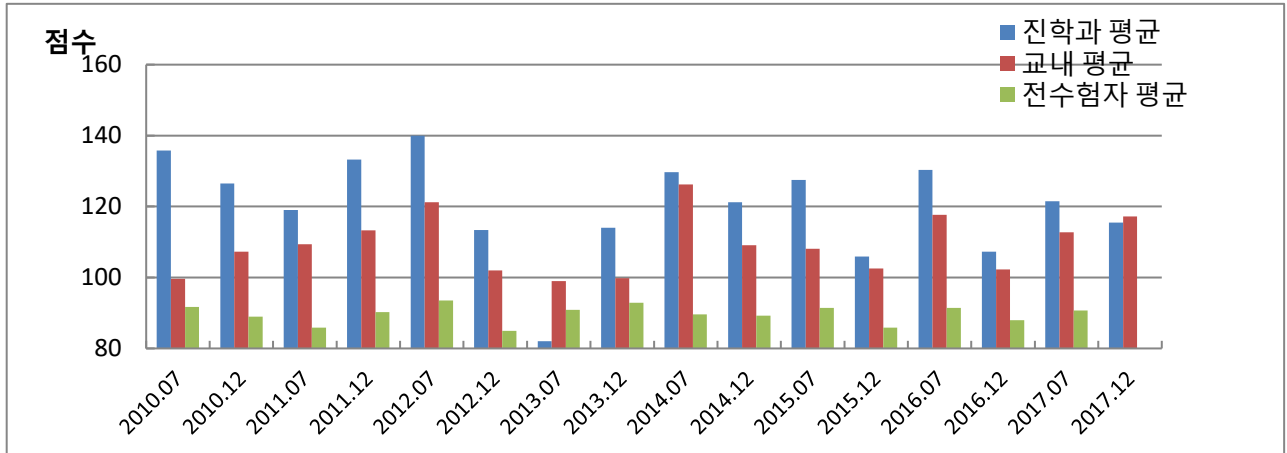

# 일본어능력시험 (JLPT) N1 시험결과 2010~

J E T 日本語学校 ( JET Academy )

		2014년		2015년		2016년		2017년	
		7월	12월	7월	12월	7월	12월	7월	12월
교내 베스트 5	1	179	<b>180</b>	164	163	159	145	176	
	2	148	151	134	161	138	145	141	
	3	148	147	133	154	132	141	138	
	4	146	145	133	145	128	137	125	
	5	138	145	127	131	105	137	123	
진학과 평균		129.7	121.2	127.5	105.9	130.3	107.3	121.5	
교내 평균		126.2	109.1	108.1	102.5	117.7	102.3	112.7	
전수험자 평균		89.6	89.2	91.4	85.9	91.4	88.0	90.7	

## 일본어능력시험이란?

- 국제교류기금과 일본국제교육지원협회가 함께 실시하는 시험으로  
일본어학습자의 일본어능력을 측정·인정하는 목적으로 실시됩니다.  
전문학교입학에는 N2(2급) 정도의 능력이 필요합니다.  
대학원이나 사회에 들어가기 위해서는 N1(1급) 정도의 능력이 필요합니다.

<http://www.jlpt.jp/index.html>

2010년부터 시험이 새롭게 바뀌었습니다. 급수가 「○급」에서 「NO」로 바뀌었습니다. N1은1급, N2는2급, N4는3급과 같은 레벨입니다. 그리고 2급과 3급의 사이에 N3이 신설되었습니다. 합격의 기준이 내려가서 합격이 쉬워진 모습입니다. 그리고 만점이 400점에서 180점으로 바뀌었습니다.