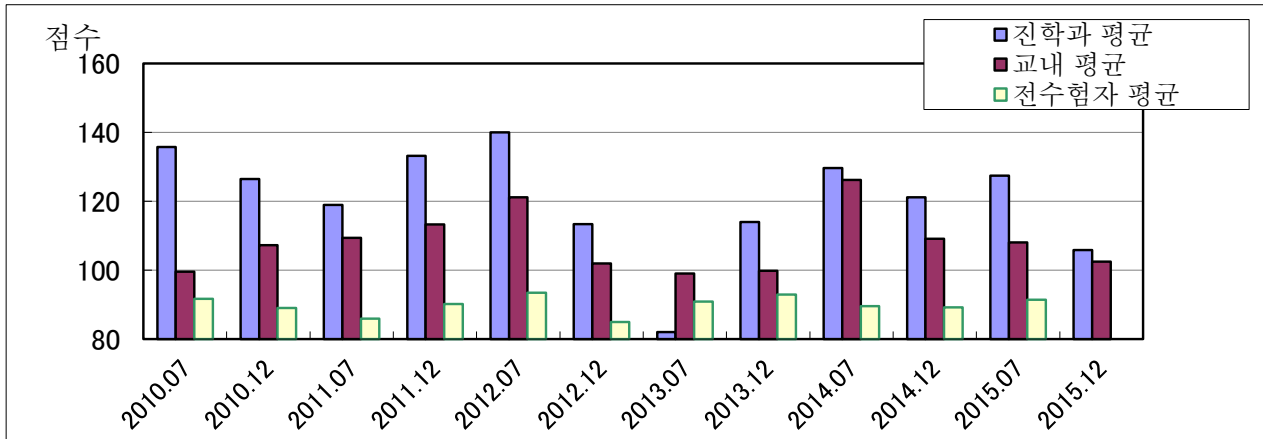

일본어능력시험 (JLPT) N1 시험결과 2010 ~

J E T 日本語学校 (JET Academy)

		2014년		2015년		2016년		2017년	
		7월	12월	7월	12월	7월	12월	7월	12월
교내 베스트 10	1	179	180	164	163				
	2	148	151	134	161				
	3	148	147	133	154				
	4	146	145	133	145				
	5	138	145	127	131				
	6	135	142	121	128				
	7	132	137	118	127				
	8	120	136	113	125				
	9	118	136	112	121				
	10	118	124	112	121				
진학과 평균		129.7	121.2	127.5	105.9				
교내 평균		126.2	109.1	108.1	102.5				
전수험자 평균		89.6	89.2	91.4					
		2010년		2011년		2012년		2013년	
		7월	12월	7월	12월	7월	12월	7월	12월
교내 베스트 10	1	180	180	139	180	175	160	130	180
	2	167	180	137	163	157	157	121	148
	3	129	177	134	156	156	155	103	139
	4	113	168	133	143	153	147	97	133
	5	110	158	111	142	136	143	82	116
	6	105	154	98	131	126	142	61	115
	7	102	146	98	125	117	117	---	114
	8	101	142	85	119	106	117	---	112
	9	92	140	50	113	100	115	---	110
	10	86	139	---	112	89	109	---	107
진학과 평균		135.8	126.5	119.0	133.2	140.0	113.4	82.0	114
교내 평균		99.6	107.3	109.4	113.3	121.2	102.0	99.0	99.8
전수험자 평균		91.7	89.0	85.9	90.2	93.5	85.0	90.9	92.9

일본어능력시험 (JLPT) 1급 시험결과 2006-2009

J E T 日本語学校 (JET Academy)

		2006년	2007년	2008년	2009년	
		12월	12월	12월	7월	12월
교내 베스트 10	1	371	374	364	344	376
	2	361	365	352	342	372
	3	360	351	350	339	360
	4	355	350	349	330	358
	5	355	347	346	323	354
	6	352	343	345	314	348
	7	350	343	343	312	340
	8	345	342	343	312	339
	9	344	339	339	311	336
	10	342	336	336	306	327
진학과 평균		304.3	301.5	306.1	309.6	313.3
교내 평균		289.0	277.8	291.4	290.0	286.2
전수험자 평균		255.5	245.3	254.9	258.5	243.0

일본어능력시험이란?

- 국제교류기금과 일본국제교육지원협회가 함께 실시하는 시험으로 일본어학습자의 일본어능력을 측정·인정하는 목적으로 실시됩니다.
- 전문학교입학에는 N2(2급) 정도의 능력이 필요합니다.
- 대학원이나 사회에 들어가기 위해서는 N1(1급) 정도의 능력이 필요합니다.

<http://www.jlpt.jp/index.html>

2010년부터 시험이 새롭게 바뀌었습니다. 급수가 「O급」에서 「NO」로 바뀌었습니다. N1는1급, N2는2급, N4는3급과 같은 레벨입니다. 그리고 2급과 3급의 사이에 N3이 신설되었습니다. 합격의 기준이 내려가서 합격이 쉬워진 모습입니다. 그리고 만점이 400점에서 180점으로 바뀌었습니다.