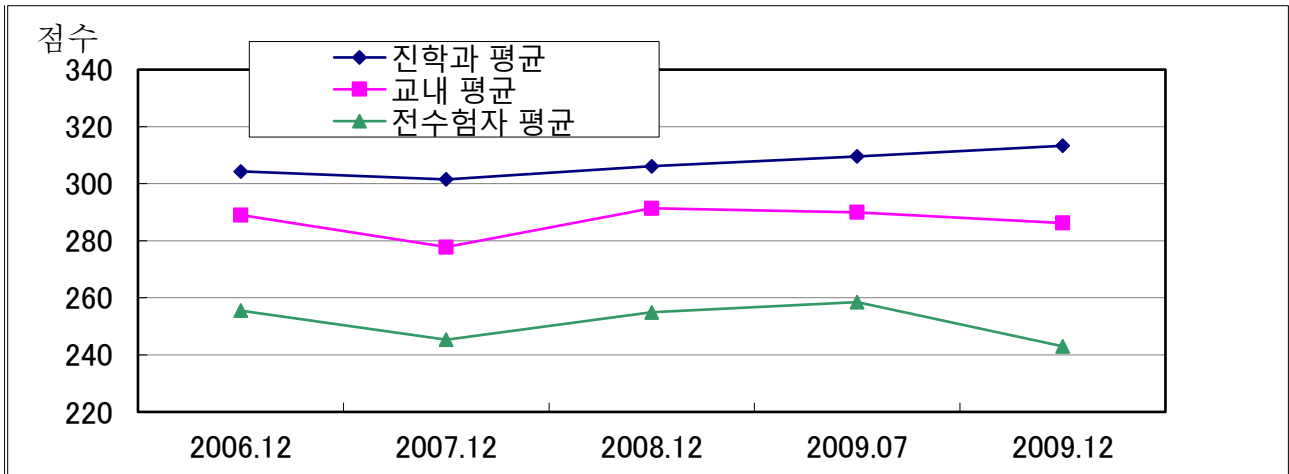

# 일본어능력시험 (JLPT) N1 시험결과 2010~

J E T 日本語学校 ( JET Academy )

		2014년		2015년		2016년		2017년	
		7월	12월	7월	12월	7월	12월	7월	12월
교내 베스트 5	1	179	<b>180</b>	164	163	159	145	176	
	2	148	151	134	161	138	145	141	
	3	148	147	133	154	132	141	138	
	4	146	145	133	145	128	137	125	
	5	138	145	127	131	105	137	123	
진학과 평균		129.7	121.2	127.5	105.9	130.3	107.3	121.5	
교내 평균		126.2	109.1	108.1	102.5	117.7	102.3	112.7	
전수험자 평균		89.6	89.2	91.4	85.9	91.4	88.0	90.7	

# 일본어능력시험 (JLPT) 1급 시험결과 2006-2009

J E T 日本語学校 ( JET Academy )

		2006년	2007년	2008년	2009년	
		12월	12월	12월	7월	12월
교내 베스트 10	1	371	374	364	344	376
	2	361	365	352	342	372
	3	360	351	350	339	360
	4	355	350	349	330	358
	5	355	347	346	323	354
	6	352	343	345	314	348
	7	350	343	343	312	340
	8	345	342	343	312	339
	9	344	339	339	311	336
	10	342	336	336	306	327
진학과 평균		304.3	301.5	306.1	309.6	313.3
교내 평균		289.0	277.8	291.4	290.0	286.2
전수험자 평균		255.5	245.3	254.9	258.5	243.0

## 일본어능력시험이란?

- 국제교류기금과 일본국제교육지원협회가 함께 실시하는 시험으로  
일본어학습자의 일본어능력을 측정·인정하는 목적으로 실시됩니다.  
전문학교입학에는 N2(2급) 정도의 능력이 필요합니다.  
대학원이나 사회에 들어가기 위해서는 N1(1급) 정도의 능력이 필요합니다.

<http://www.jlpt.jp/index.html>

2010년부터 시험이 새롭게 바뀌었습니다. 급수가 「○급」에서 「NO」로 바뀌었습니다. N1은1급, N2는2급, N4는3급과 같은 레벨입니다. 그리고 2급과 3급의 사이에 N3이 신설되었습니다. 합격의 기준이 내려가서 합격이 쉬워진 모습입니다. 그리고 만점이 400점에서 180점으로 바뀌었습니다.