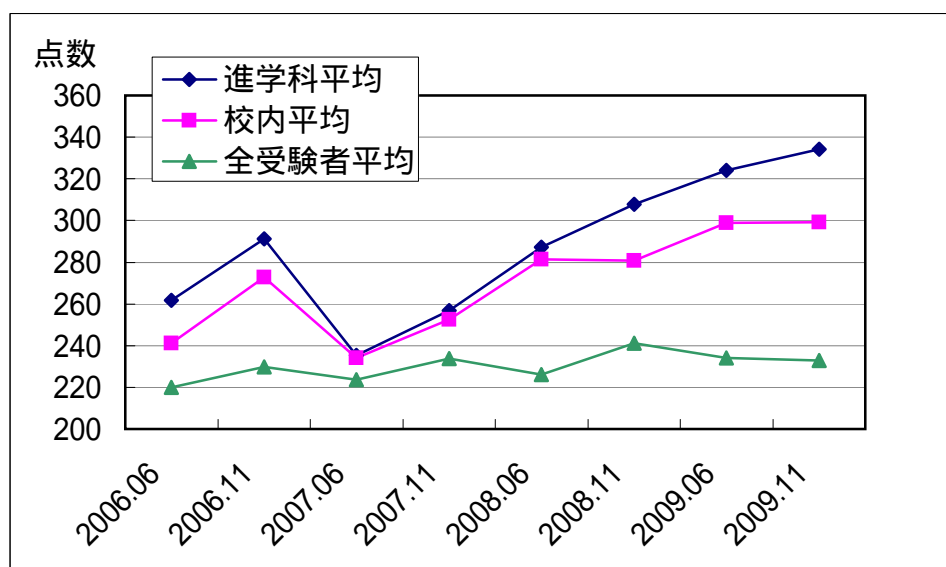

# 日本留学試験（EJU）日本語 試験結果

		2006年		2007年		2008年		2009年	
		6月	11月	6月	11月	6月	11月	6月	11月
校内ベスト10	1	345	370	362	381	382	378	392	393
	2	326	368	345	373	372	376	391	386
	3	323	367	328	361	371	368	390	378
	4	303	362	321	358	356	365	384	368
	5	303	351	315	352	348	364	367	365
	6	302	345	311	351	334	357	354	362
	7	298	344	310	350	334	341	346	360
	8	298	339	310	348	333	334	345	352
	9	280	335	309	348	332	333	343	343
	10	275	325	296	346	328	328	332	341
進学科平均		261.6	291.1	235.4	256.7	287.3	307.8	324.1	334.1
校内平均		241.3	272.9	234.1	252.4	281.3	280.7	299.0	299.1
全受験者平均		220.1	229.7	223.7	233.9	226.2	241.3	234.1	232.9